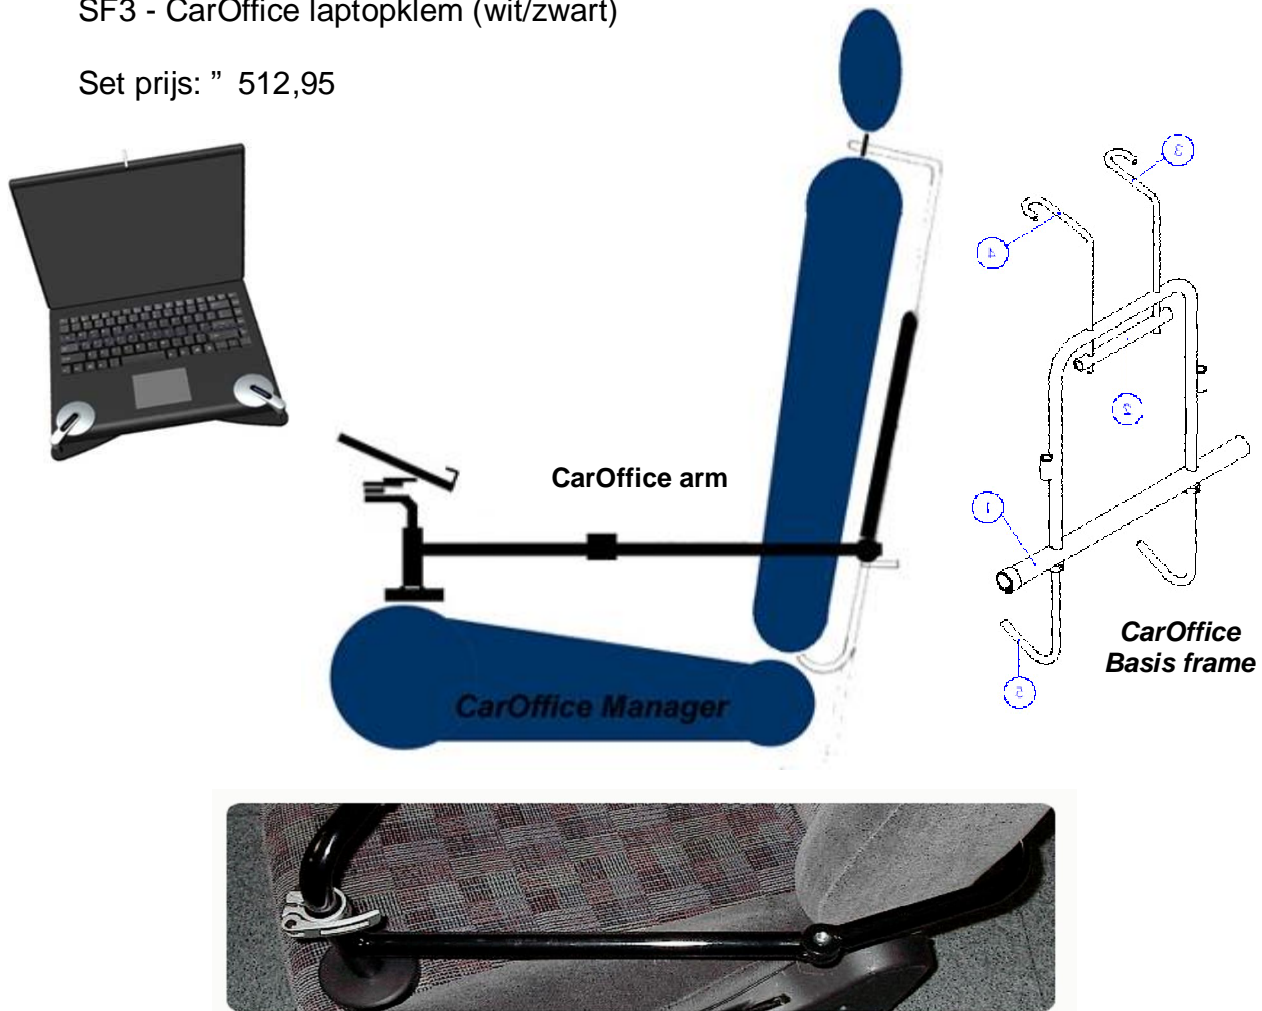

5. Product omschrijving

CarOffice Manager monitor bevestiging (Maximum gewicht monitor 10 kg)

Montage: achterkant passagiersstoel

Werkplek: voorin achter het stuur

Levering bestaat uit:

CO15 . CarOffice basis frame

CO155 . CarOffice lange flexibele (instelbaar) arm (58 cm)

DeltaNet flex monitor mount.

Set price Euro 443,00

Ja, stuur mij een offerte voor:

ō ō x CarOffice Manager met monitor bevestiging

Opties: ō x Printer tafel ō x Luxe leer/sky protection shield

Uw e-mail address: _____@_____

Fax deze pagina naar: +31 848 336719

6. Product omschrijving**CarOffice Manager met in hoogte verstelbare flexibele arm**

Montage: achterkant passagiersstoel

Levering bestaat uit:

CO15 . CarOffice basis frame

CO154 . CarOffice lange flexibele in hoogte verstelbare arm (58 cm)

SF3 - CarOffice laptopklem (wit/zwart)

Set prijs: " 512,95

**Ja**, stuur mij een offerte voor:

õ õ x CarOffice Manager met lange in hoogte verstelbare flexibele arm.