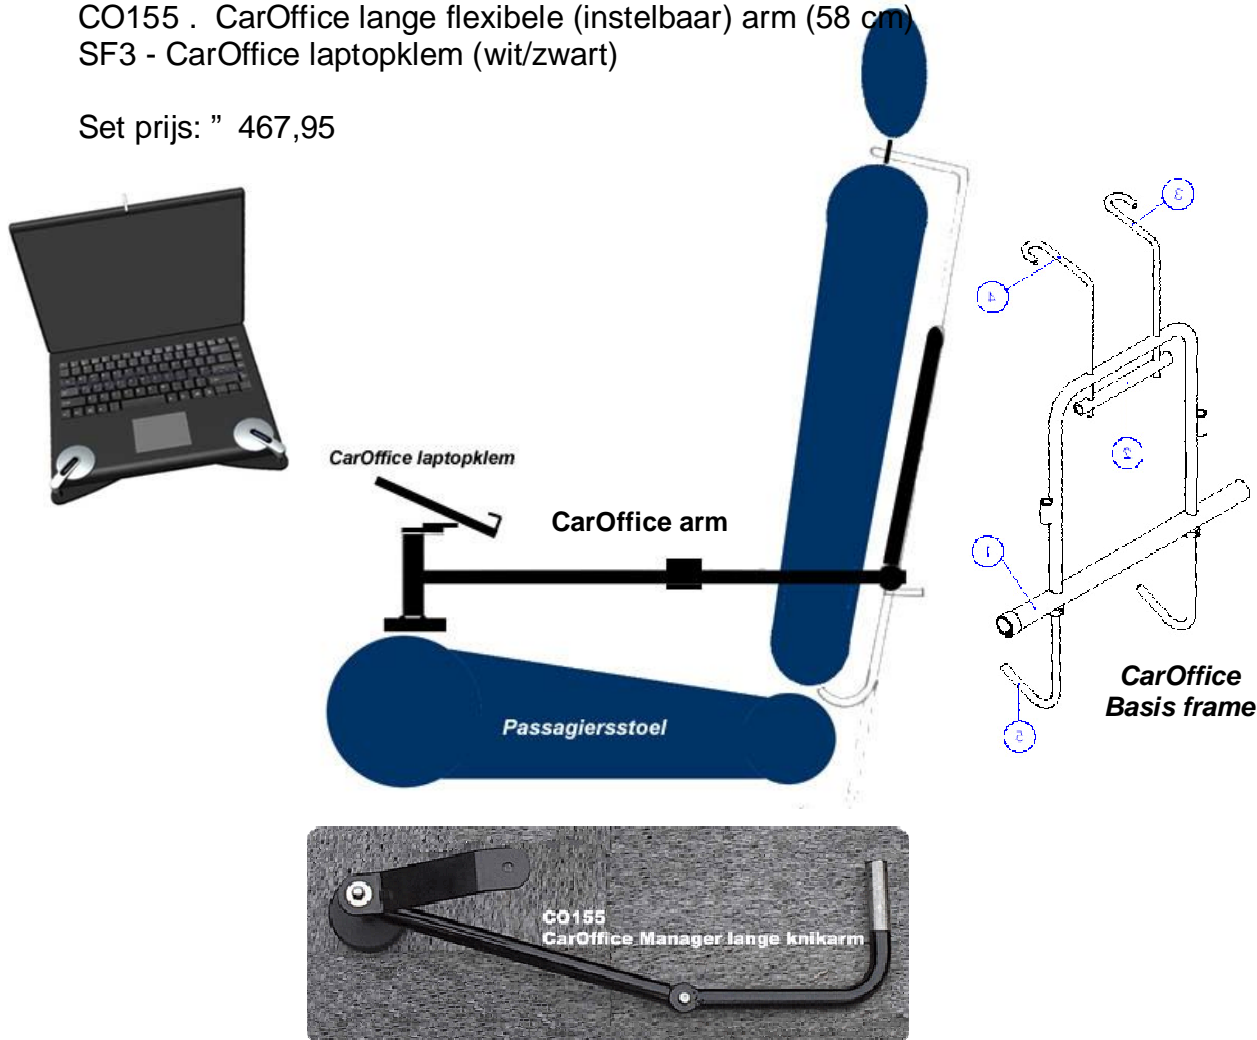

Uw e-mail adres: _____@_____

Fax dit document naar +31 848 336719

3. Product omschrijving

CarOffice Manager met lange flexibele arm

Montage: achterkant passagiersstoel

Levering bestaat uit:

CO15 . CarOffice basis frame

CO155 . CarOffice lange flexibele (instelbaar) arm (58 cm)

SF3 - CarOffice laptopklem (wit/zwart)

Set prijs: " 467,95

Ja, stuur mij een offerte voor:

x CarOffice Manager met lange flexibele arm.

Opties: x Printer tafel x Luxe afdekplaat (sky / leer)