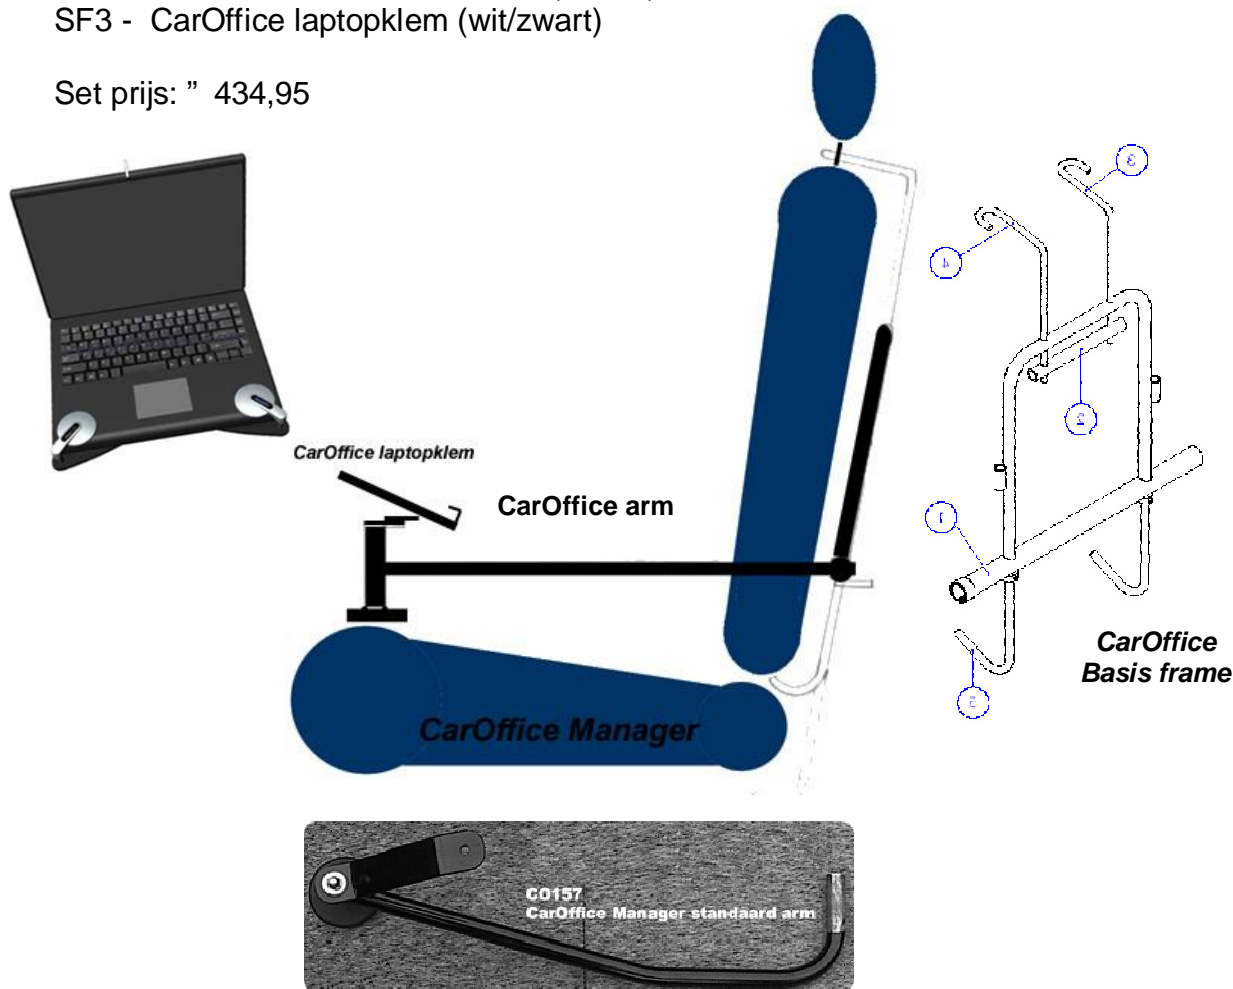

1. Product omschrijving

CarOffice Manager met vaste arm

Montage: achterkant passagiersstoel

Levering bestaat uit:

CO15 . CarOffice basis frame

CO157 . CarOffice standaard arm (55 cm)

SF3 - CarOffice laptopklem (wit/zwart)

Set prijs: " 434,95

Ja, stuur mij een offerte voor:

☐ ☐ x CarOffice Manager met standard arm.

Opties: ☐ x Printer tafel ☐ x Luxe afdekplaat (sky / leer)

☐ x Monitor steun ☐ x Houder voor dockingstation op laptopklem

Uw e-mail adres: _____@_____

Fax dit document naar +31 848 336719