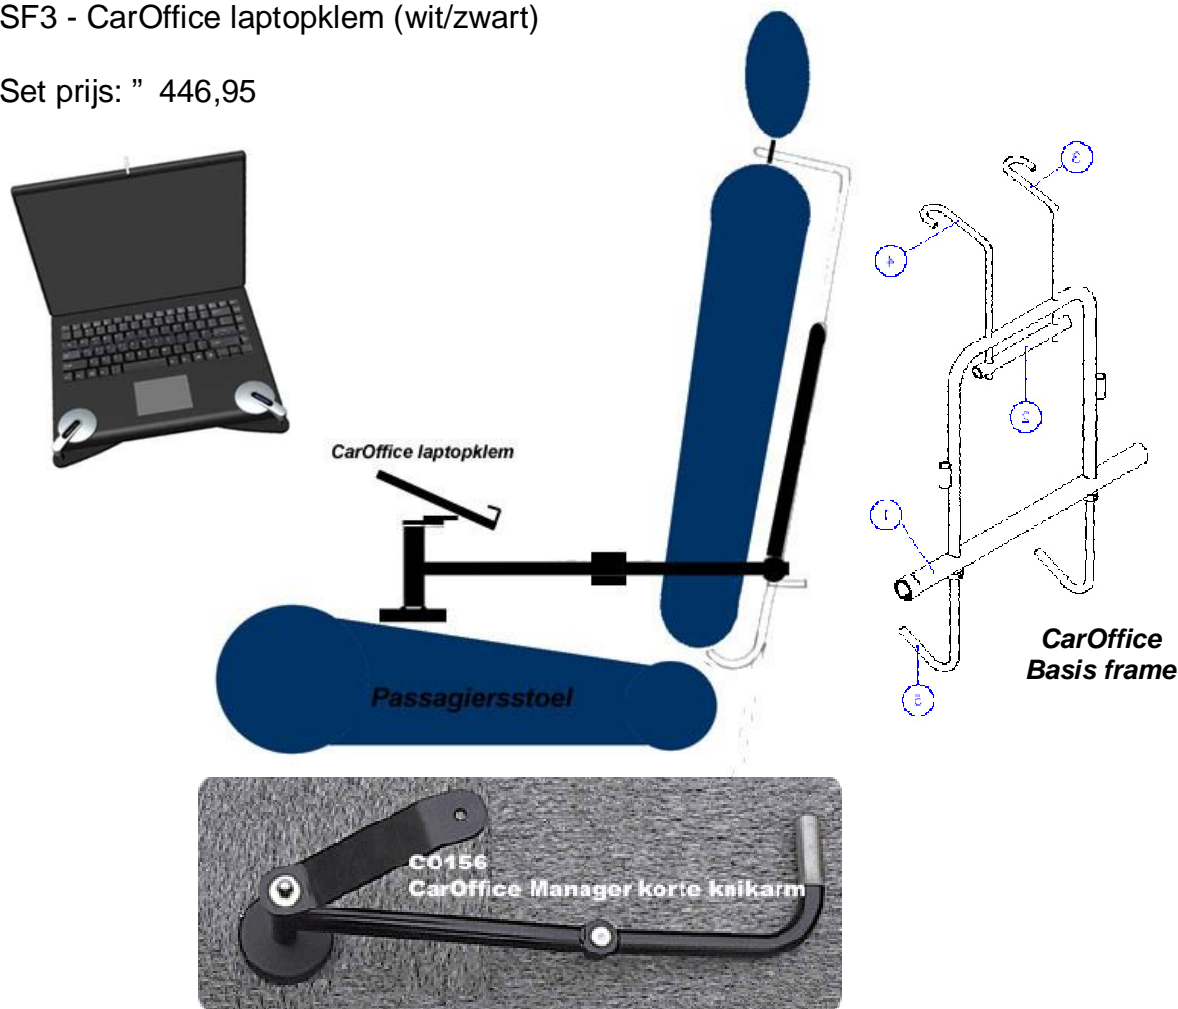

1. Product omschrijving

CarOffice Manager met vaste arm

Montage: achterkant passagiersstoel

Levering bestaat uit:

CO15 . CarOffice basis frame

CO157 . CarOffice standaard arm (55 cm)

SF3 - CarOffice laptopklem (wit/zwart)

Fax dit document naar +31 848 336719

2. Product omschrijving

CarOffice Manager met korte flexibele arm

Montage: achterkant passagiersstoel

Levering bestaat uit:

CO15 . CarOffice basis frame

CO156 . CarOffice korte flexibele (instelbaar) arm (46 cm)

SF3 - CarOffice laptopklem (wit/zwart)

Set prijs: " 446,95

Ja, stuur mij een offerte voor:

x CarOffice Manager met korte flexibele arm.

Opties: x Printer tafel x Luxe afdekplaat (sky / leer)

x Monitor steun x Houder voor dockingstation op laptopklem

Uw e-mail adres: _____@_____

Fax dit document naar +31 848 336719

3. Product omschrijving

CarOffice Manager met lange flexibele arm

Montage: achterkant passagiersstoel

Levering bestaat uit:

CO15 . CarOffice basis frame