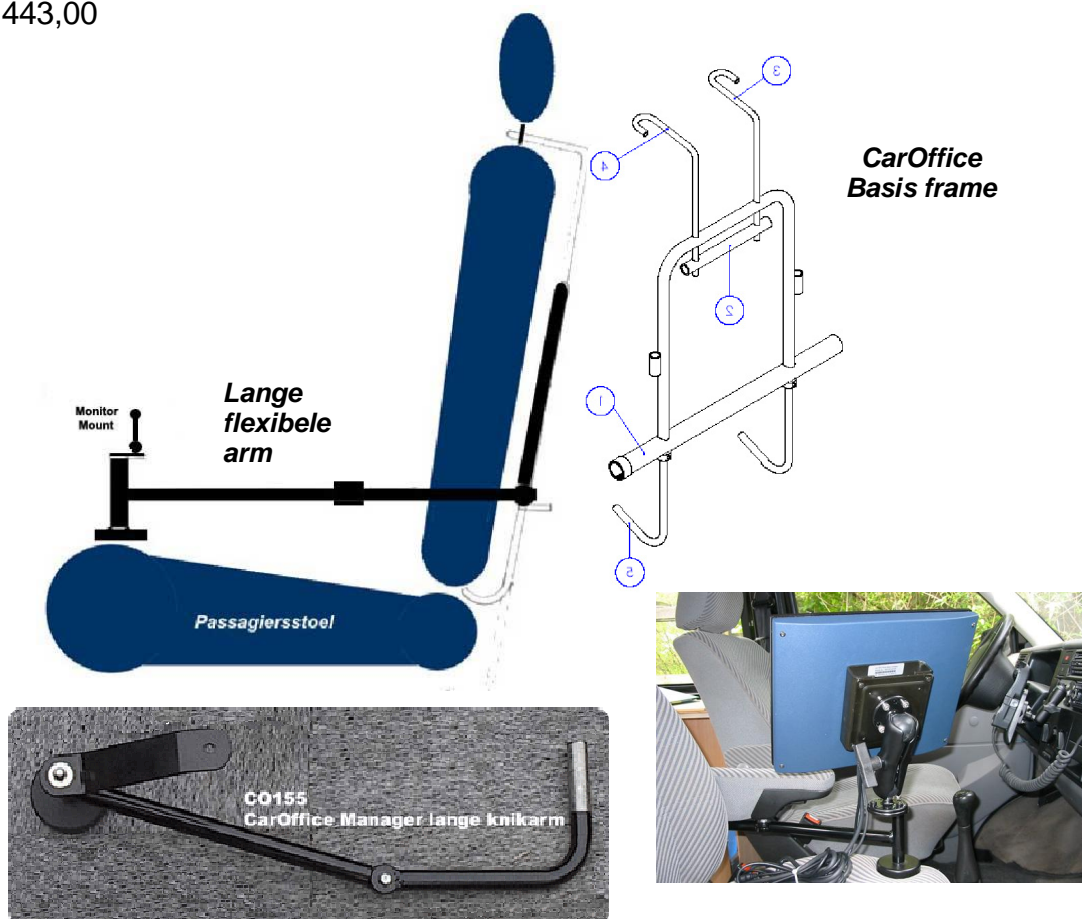

5. Product omschrijving

CarOffice Manager monitor bevestiging (Maximum gewicht monitor 10 kg)

Montage: achterkant passagiersstoel

Werkplek: voorin achter het stuur

Levering bestaat uit:

CO15 . CarOffice basis frame

CO155 . CarOffice lange flexibele (instelbaar) arm (58 cm)

DeltaNet flex monitor mount.

Set price Euro 443,00

Ja, stuur mij een offerte voor:

ō ō x CarOffice Manager met monitor bevestiging

Opties: ō x Printer tafel ō x Luxe leer/sky protection shield