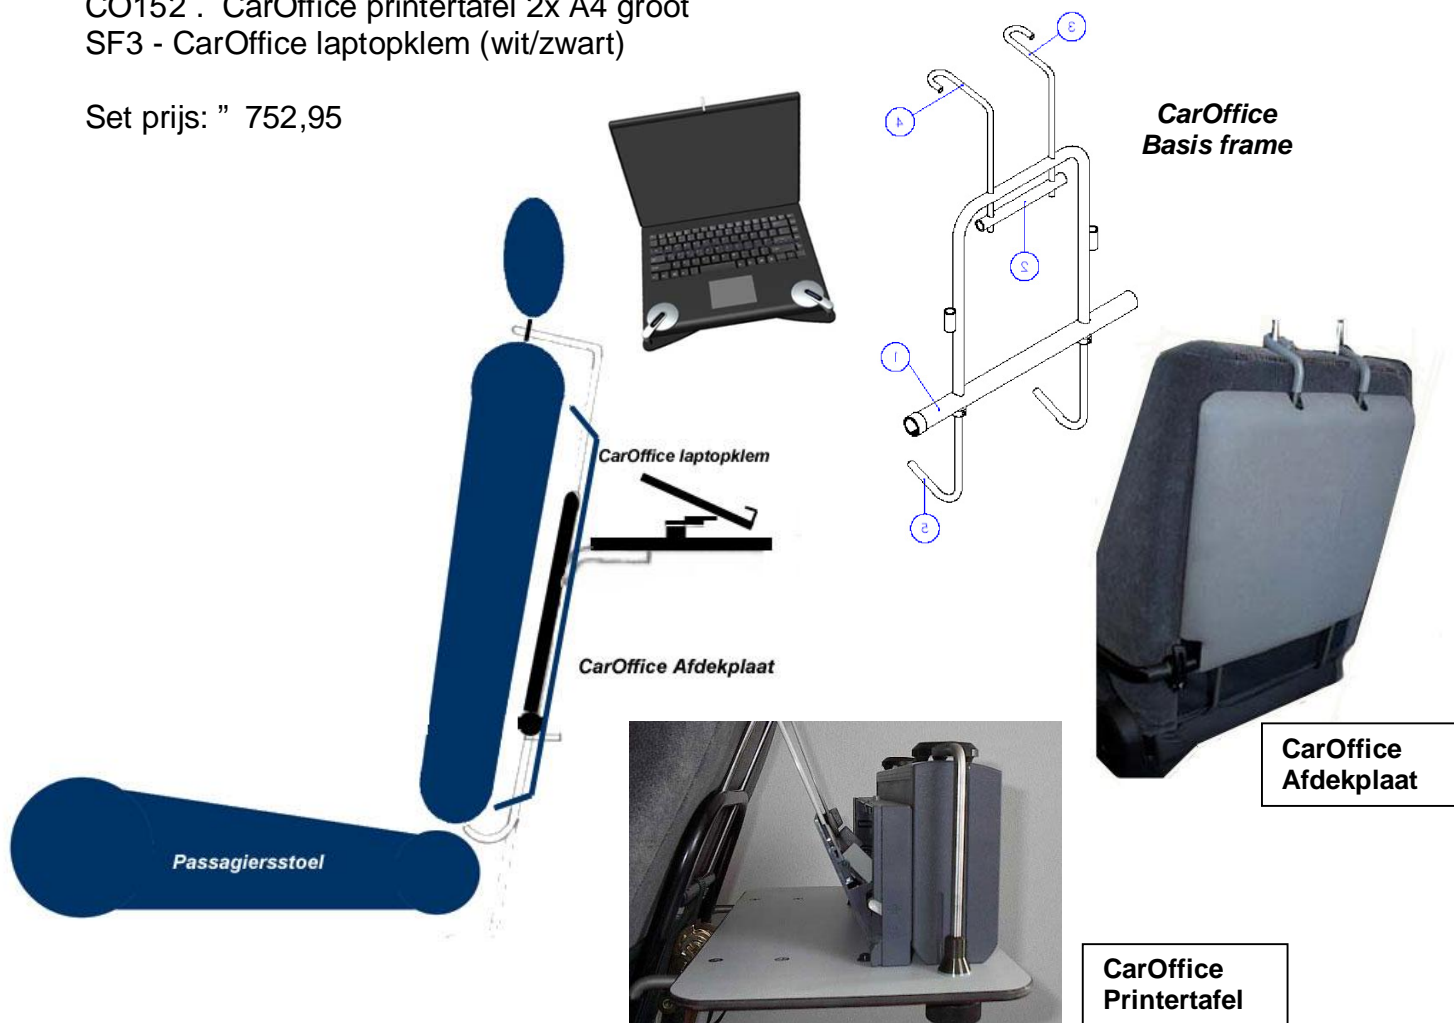

Werkplek achterin

Levering bestaat uit:

CO15 . CarOffice basis frame

CO151 . CarOffice luxe afdekplaat (sky / leer)

CO152 . CarOffice printertafel 2x A4 groot

SF3 - CarOffice laptopklem (wit/zwart)

Set prijs: " 752,95